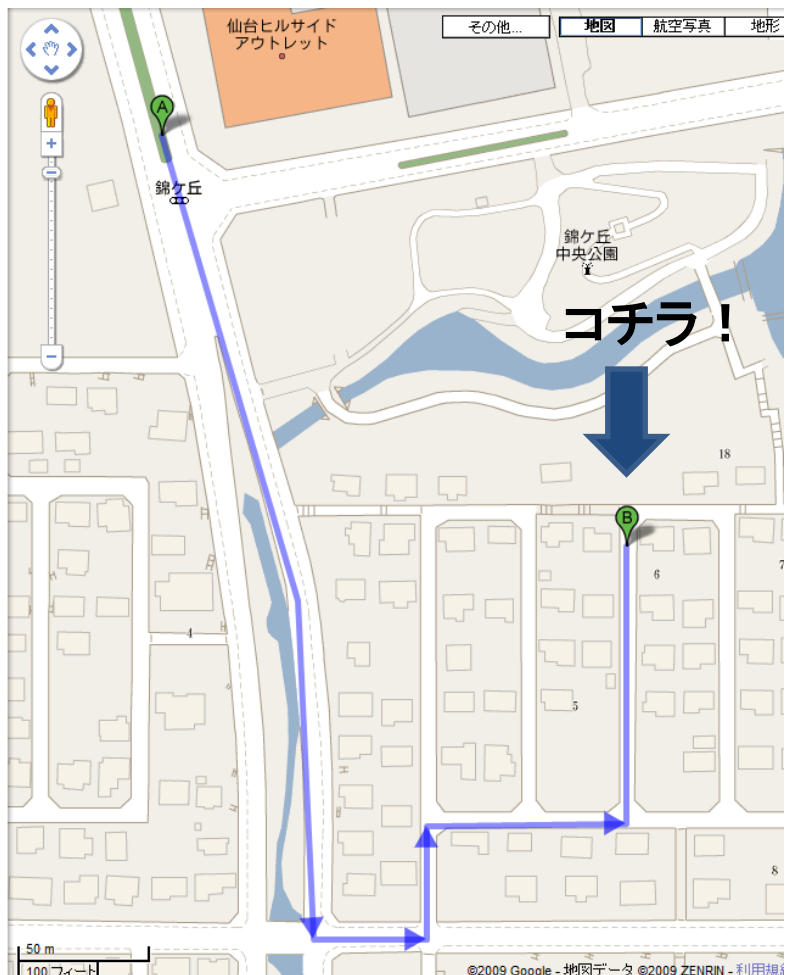

キャンピングカーレンタル仙台 アクセス方法

飛行機の場合 仙台空港－(約20分)－仙台駅－(約25分)－愛子駅

電車の場合 仙台駅－(約25分)－愛子駅

※愛子駅からはタクシーで5分(お迎えに伺うことも可能です。)

携帯用QRコードです

お車の場合↓↓

- ★愛子駅前交差点より★
- ヒルサイドアウトレットをすぎて2つ目の橋のある交差点(信号無し)を左へ
- すぐ左へ
- すぐ右へ
- 2つ目左へ
- つきあたりが店舗です

キャンピングカーレンタル仙台

〒989-3123

仙台市青葉区

錦ヶ丘2丁目5-1

TEL: 022-391-9370